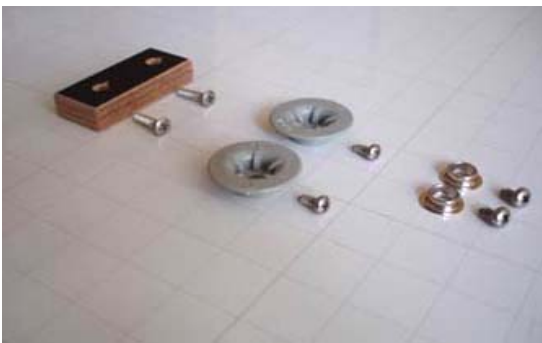

## Montage handleiding voor de Cargobike tent lang en kort

CargoBike Tent

Alle onderdelen van de tent

Het bevestigings materiaal

De plaatsing van het blokje

Vastschroeven van het blokje

Zet de hele tent in de bak

De gebogen zeillat staat op het bankje

De voorste zeillat steunt op het blokje

Houdt de voorkant van de tent netjes om de bak

Teken onder de drukknop af

Schroef de drukkers vast

Trek de tent om de achterkant van de bak